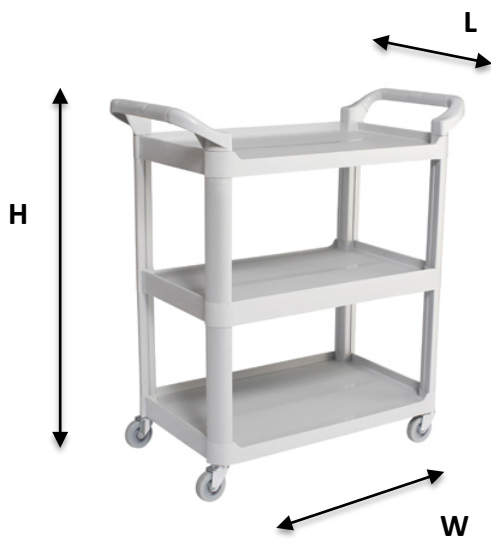

info@plus-tik.net
www.plus-tik.net

FICHA TÉCNICA
TECHNICAL DATA SHEET

Última Actualização
03/03/2011

9002446

Descrição Description	CARRO DE SERVICO DUTEX NEGRO Small Basic utility cart
Material estrutura Frame material	Alumínio Aluminum
Material da estante Shelf material	Polipropileno Polypropylene
Cor Colour	Negro e Cinza Black or grey
Medidas produto mm Product dimensions mm	W 845 x L 430 x H 950
Unidades caixa Pack units	1
Medidas caixa mm Carton dimensions mm	760 x 440 x 220
País de origem Country of origin	China
Acessórios Accessories	500.003 Cubo grande Large bin 500.004 Cubo pequeno Small bin