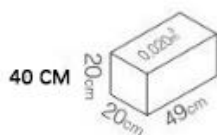

APRESENTAÇÃO

CAIXAS 12PCS
SUBSTITUIÇÃO