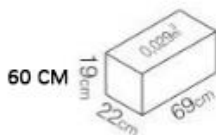

APRESENTAÇÃO

CAIXAS 12PCS
SUBSTITUIÇÃO