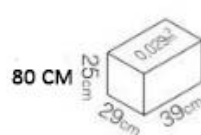

APRESENTAÇÃO

CAIXAS 12PCS
SUBSTITUIÇÃO