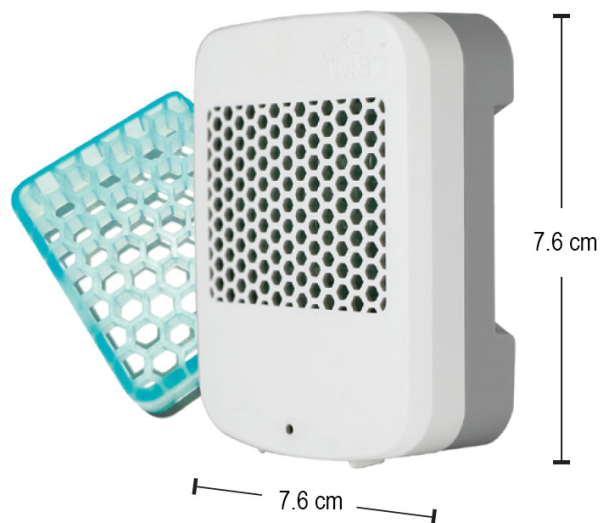

MY FRESH Dispensador Ambientador

A família de dispensadores ativos de ambientadores da Fresh usa tecnologia de chip inteligente, ativando o ventilador com mais frequência ao longo do ciclo de 30 dias para manter a liberação consistente da fragrância.

MY FRESH BATERIA

AMBIENTADOR DE AR PARA PEQUENOS ESPAÇOS

- A ativação por movimento com as mãos livres liberta a quantidade certa de fragrância
- Recargas de fragrância seca que não deixam resíduos líquidos e pegajosos
- A tecnologia FreshFan de alta velocidade oferece fragrâncias leves sem sobrecarregar o usuário
- Ótimo para casas de banho, próximo a urinóis e áreas de lavatórios

Frangâncias:

- ☐ Coconut Vanilla
- ☐ Morning Lavender
- ☐ Spiced Apple
- ☐ Summer Sunshine

SABIAS QUE?

O nervo olfativo está diretamente ligado à parte do cérebro que monitora memórias e emoções. O cheiro afeta o humor, a concentração, a recuperação da memória e a emoção. Pesquisas mostram que há uma melhora de 40% no humor após exposição a aromas agradáveis.

Fabricado em EE.UU.